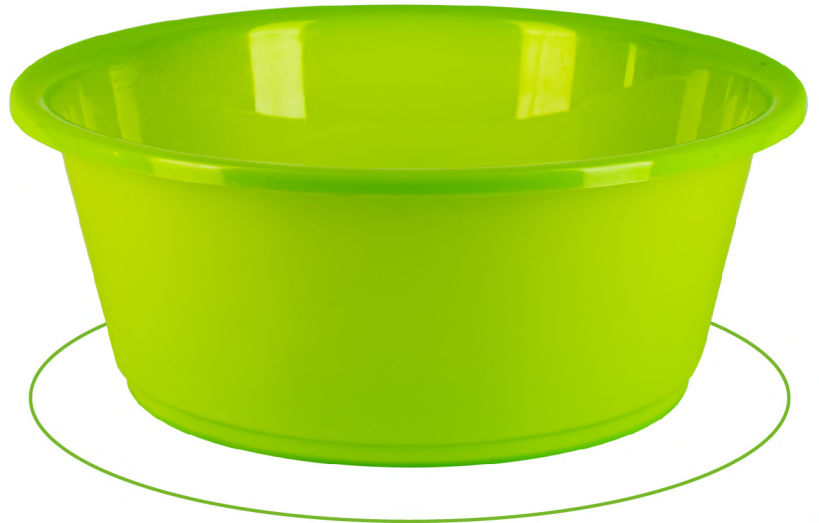

COLORES

DIMENSIONES

ALTO 3.5 cm

ANCHO 22 cm

FONDO 9.8 cm

CESTO MULTIUSO

COLORES

DIMENSIONES

ALTO 24 cm

ANCHO 10 cm

FONDO 16.5 cm

OTROS /
HOGAR

BATEA OPORTO 10Lt.

COLORES

DIMENSIONES

ALTO 15 cm

ANCHO 38.5 cm

FONDO 38.5 cm

CHATA HOSPITALARIA

COLORES

DIMENSIONES

ALTO 9 cm

ANCHO 35.5 cm

FONDO 30 cm

OTROS /
HOGAR

UTILITARIO MANUELITO

COLORES

DIMENSIONES

ALTO 24 cm

ANCHO 10 cm

FONDO 19.5 cm

CAMIÓN CISTERNA