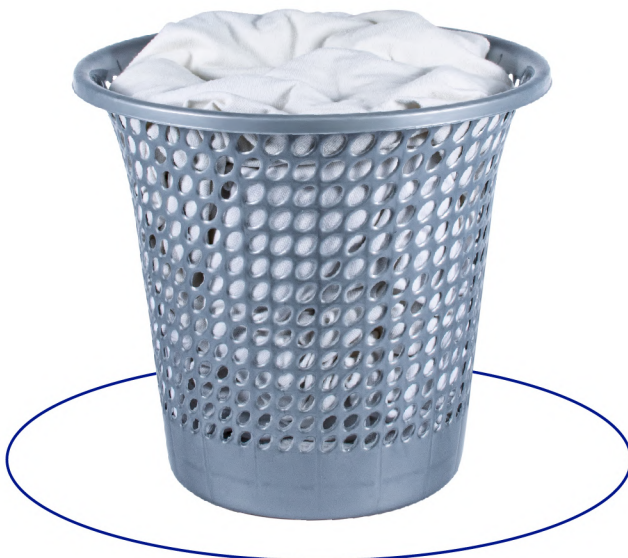

COLORES

DIMENSIONES

ALTO 3.5 cm

ANCHO 22 cm

FONDO 9.8 cm

CESTO MULTIUSO

COLORES

DIMENSIONES

ALTO 24 cm

ANCHO 10 cm

FONDO 16.5 cm

OTROS /
HOGAR

BATEA OPORTO 10Lt.

COLORES

DIMENSIONES

ALTO 15 cm